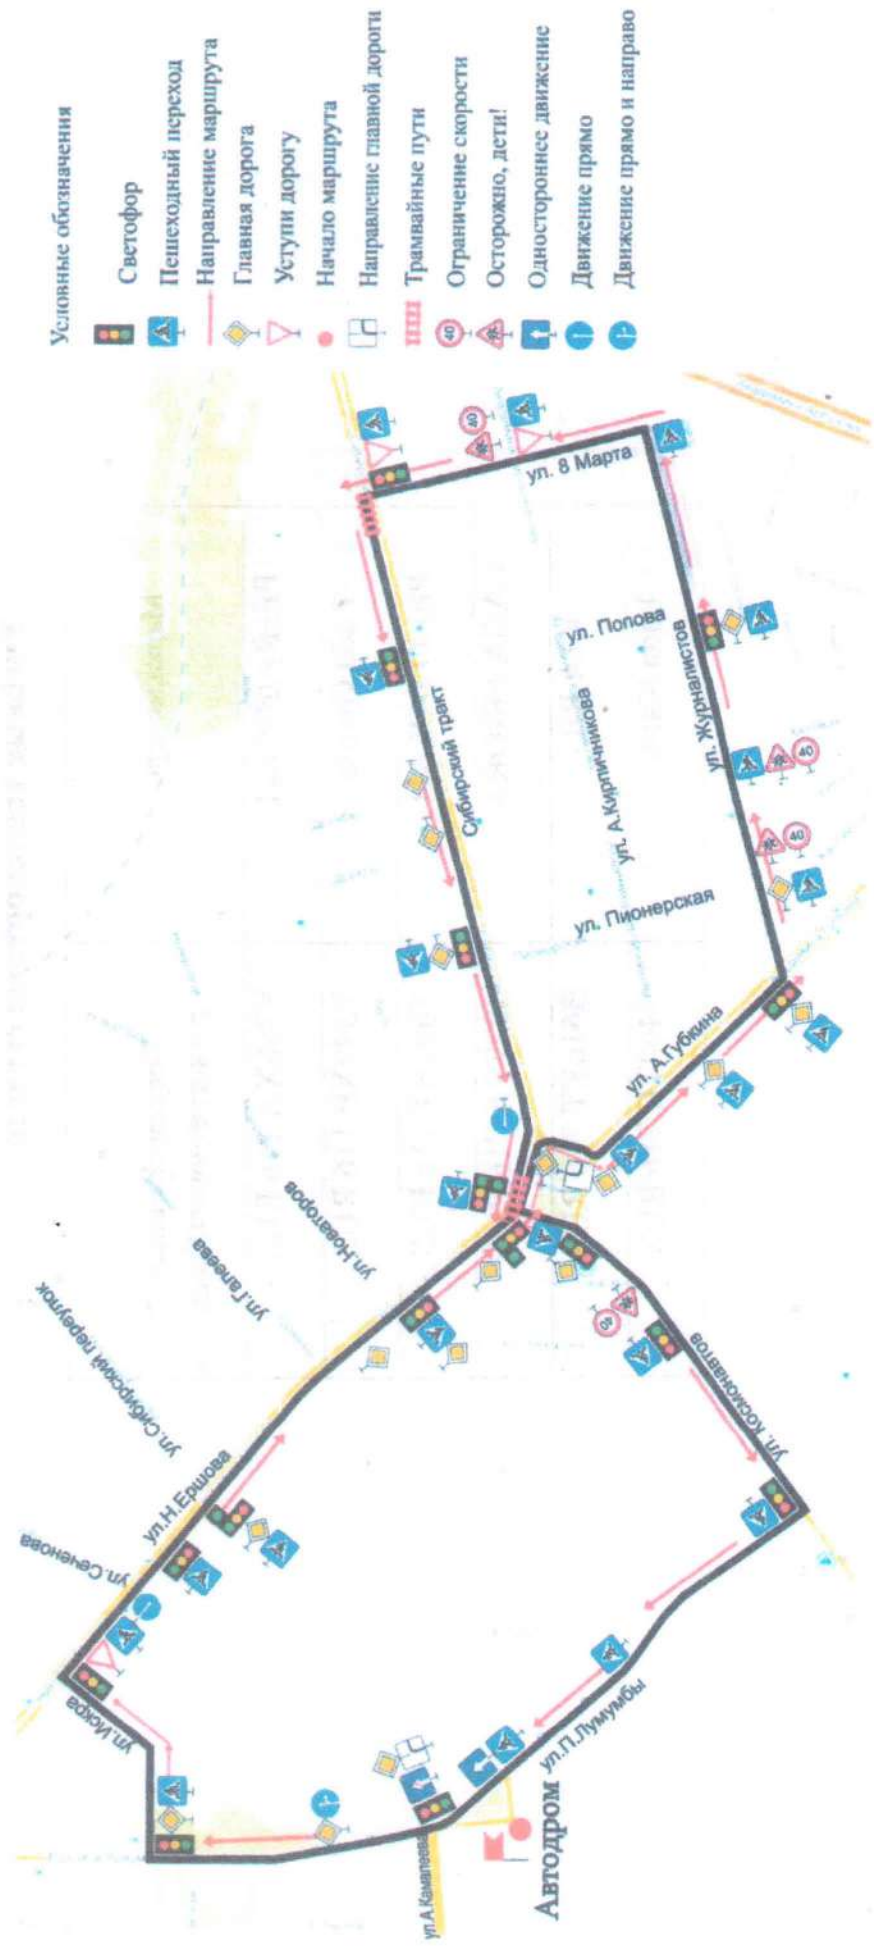

Схема учебного маршрута №5